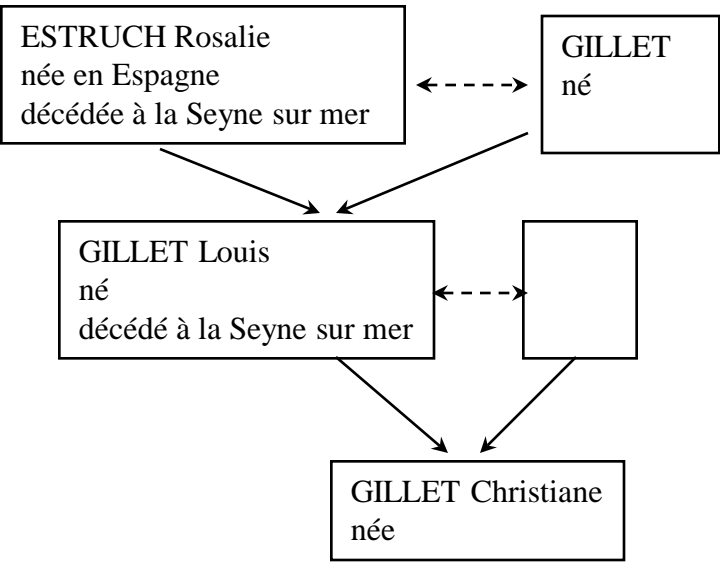

5

ESTRUCH Elvire  
née le 6/6/1896  
Valence (Espagne)  
Décédée à Lyon

6

ESTRUCH Santiago dit Emile  
né le 1/7/1901 à Nimes  
Décédé en 1925

ESTRUCH Alice ... Elise  
née le 25/1/1903 à  
St Hippolite du Fort  
décédée le 16/9/1981 à Antibes

10

ESTRUCH Yvonne  
née le 23/5/1911 à Vevey  
(Suisse)  
décédée 27/1/1997 à Antibes

08/08/2016

5

4

Epoux et épouse  
←- - - - ->  
Enfants  
→  
Frère ou soeur  
—————

6

ESTRUCH Elvire  
née le 6/6/1896  
Valence (Espagne)  
Décédée à Lyon