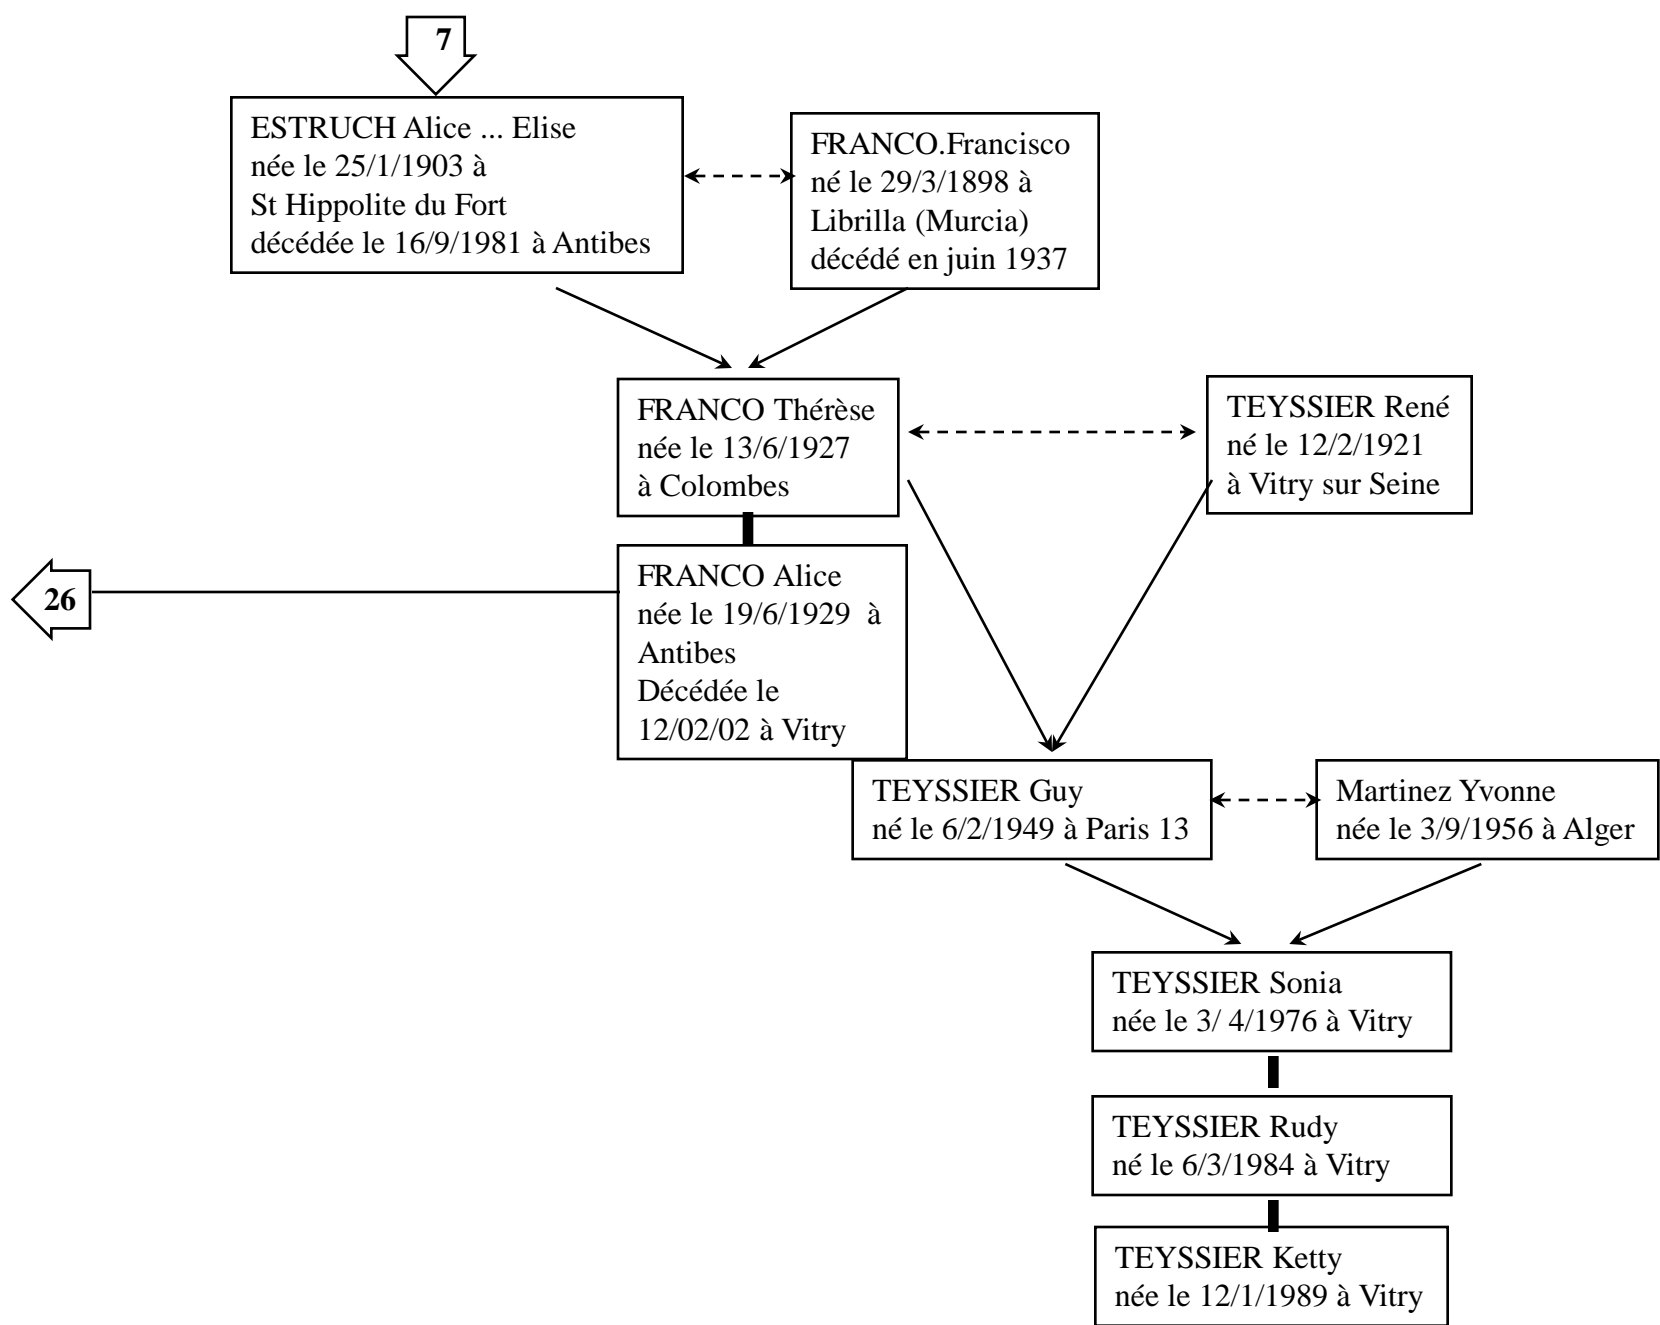

MARTY Michelle  
née le 31/3/1954  
à Pointe à Pitre(Guadepoue)

MAYORGAS David  
né le 30/6/1982 à Oullins

MAYORGAS Nathalie  
née le 20/12/1986 à Bourgoin

08/08/2016

STAUB Raymond  
né le 20/11/1928  
à Choisy le Roi

PAILLARD Adeline  
née 13/6/1983 à  
Vitry-sur-Seine

PAILLARD Olivier  
né le 12/5/1985 à  
Vitry-sur-Seine

PAILLARD Gérard  
né

RIBEIRO Virginie  
Née le 9/12/1982  
Beaumont sur Oise

PAILLARD Luka  
Né le 15/12/2011  
À l'Isle Adam