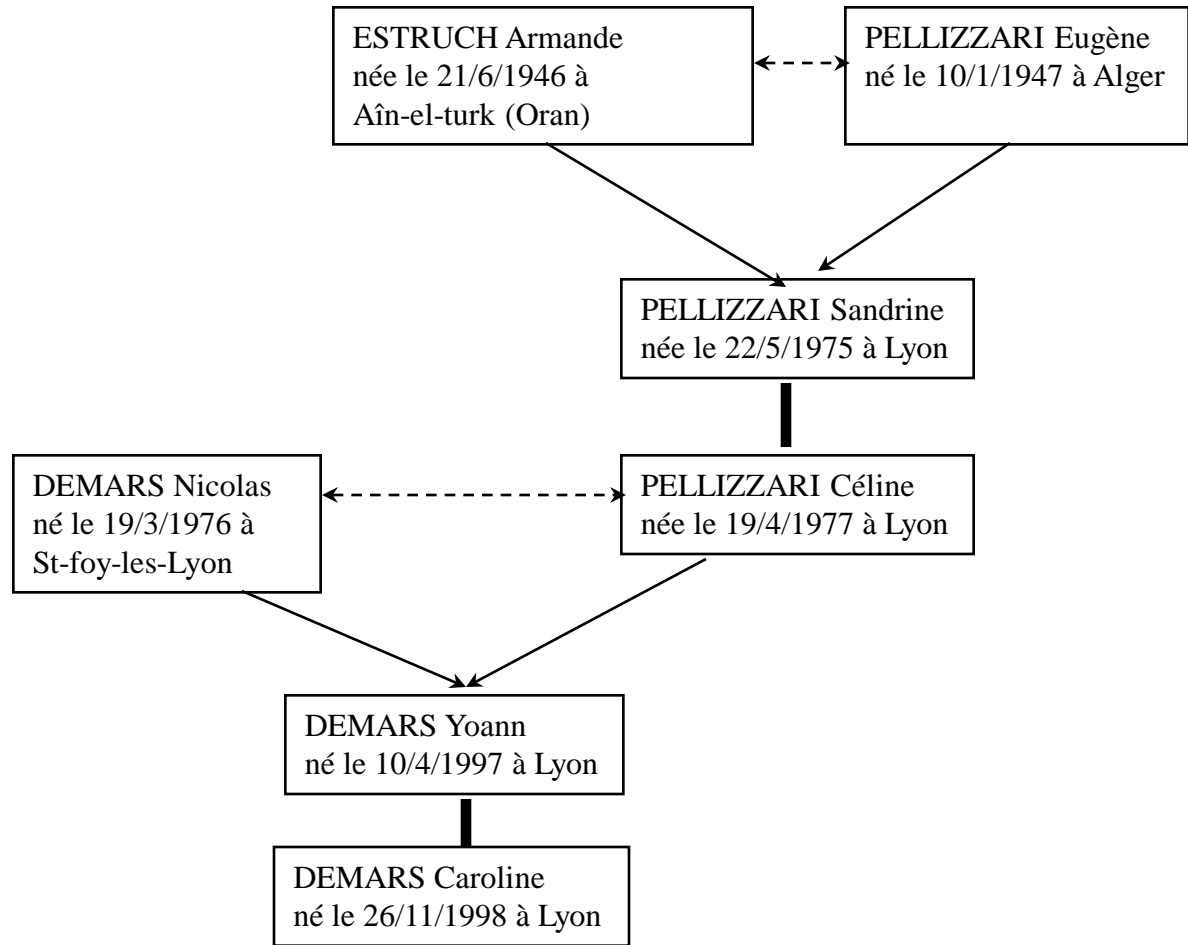

Epoux et épouse

Enfants

Frère ou soeur

Epoux et épouse  
←- - - - ->  
Enfants  
→  
Frère ou soeur  
—————

14

RODRIGUES Josephine  
née le 15/4/1897 à la Sénia  
(Oran) décédée le  
24/5/1980 à Lyon

GARCIA Jeanne  
née le 17/1/1918  
à Oran. vit à Lyon