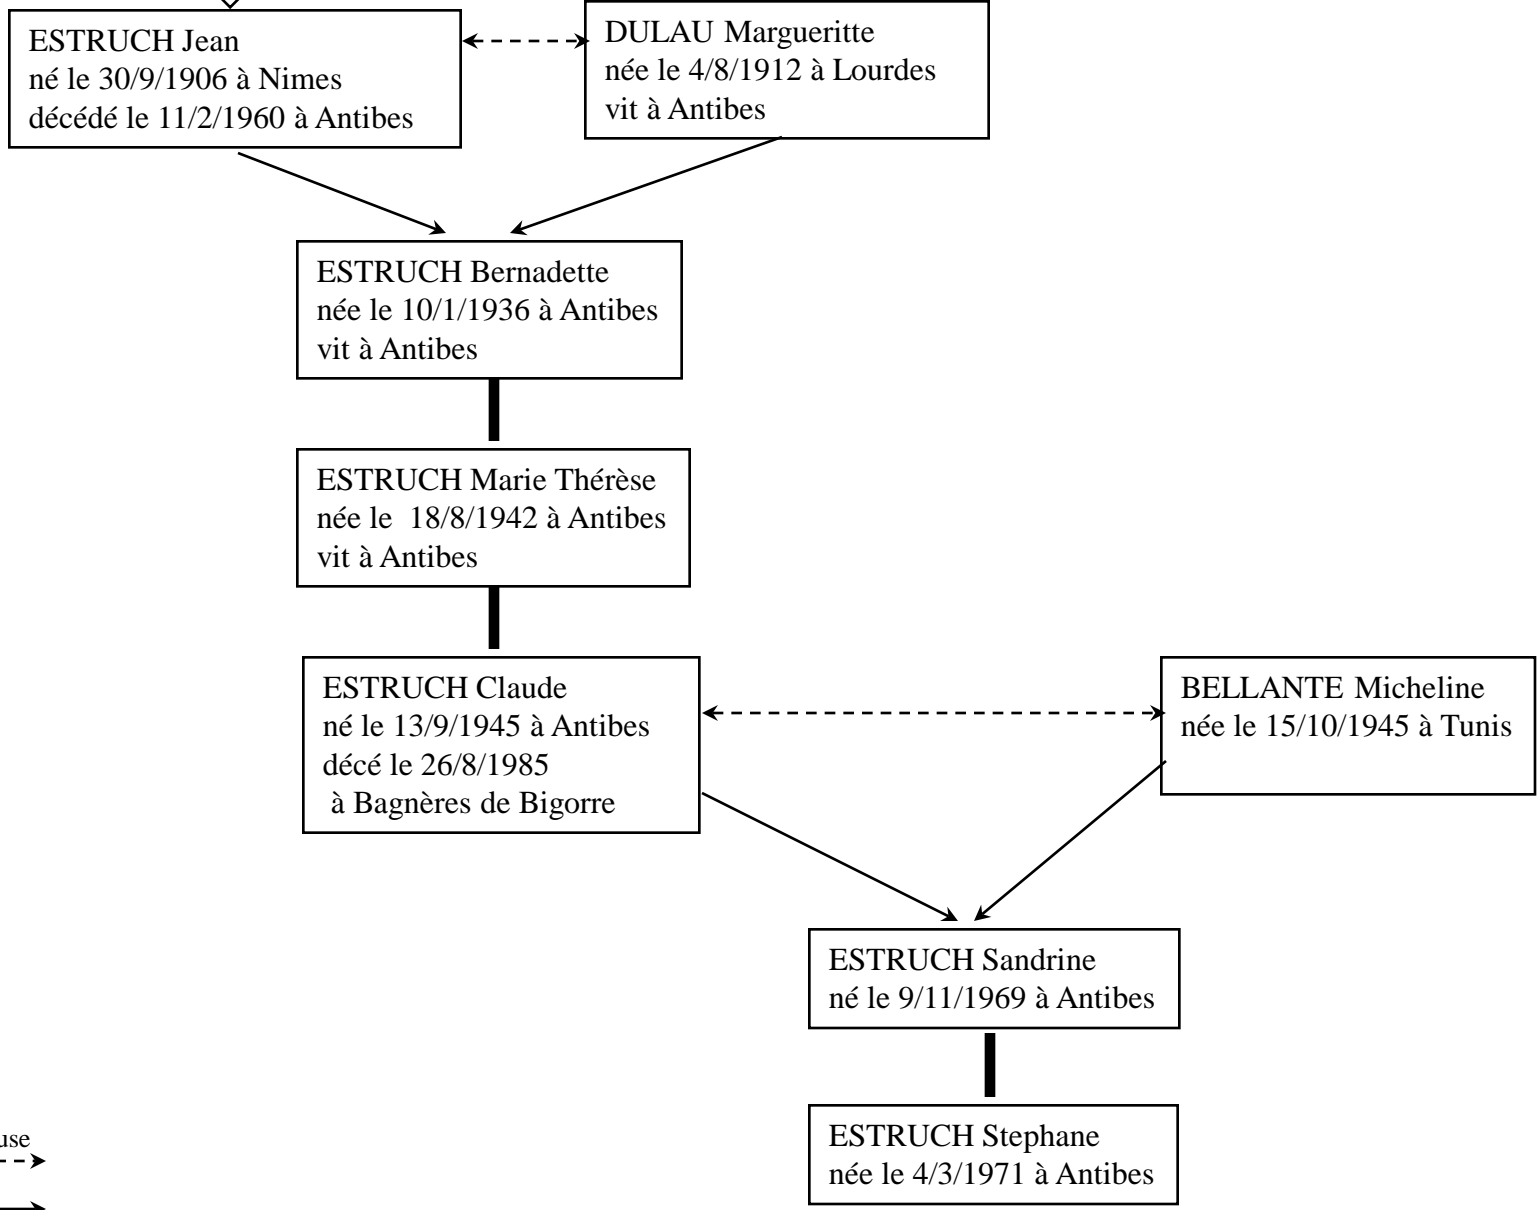

Epoux et épouse

Enfants

Frère ou soeur

Epoux et épouse  
←- - - - ->  
Enfants  
→  
Frère ou soeur  
—————

14

RODRIGUES Josephine  
née le 15/4/1897 à la Sénia  
(Oran) décédée le  
24/5/1980 à Lyon

GARCIA Jeanne  
née le 17/1/1918  
à Oran. vit à Lyon